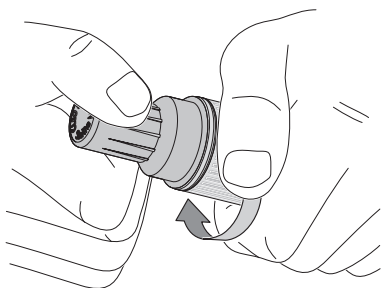

cleo⁹⁰

infusionsset

- Enkel
- Hudvänlig
- Säker

Applicering och anslutning

Tvätta bort fett och smuts med spritsudd. Torka torrt.

Vrid av locket.

**"Klick".
Håll kvar ca
5 sekunder.**

**Släpp trycket
och vik
försiktigt åt
sidan.**

**Tryck med
fingret på häftan.**

Fyll slangen.

Pressa samman de räfflade sidorna...

...och dra isär tills det tar stopp.

Trä på kopplingen på kanylen...

...och tryck ihop.

Fäst slangen åt det håll som passar dig. Fyll kanylen.

**Fyll 6 mm kanylen med 0,2 E.
Fyll 9 mm kanylen med 0,3 E.**

Varunummer

204969	Cleo 90, 6 mm mjuk vinkelrät kanyl, 60 cm slang	10 st
204970	Cleo 90, 6 mm mjuk vinkelrät kanyl, 80 cm slang	10 st
204971	Cleo 90, 6 mm mjuk vinkelrät kanyl, 110 cm slang	10 st
204972	Cleo 90, 9 mm mjuk vinkelrät kanyl, 60 cm slang	10 st
204973	Cleo 90, 9 mm mjuk vinkelrät kanyl, 80 cm slang	10 st