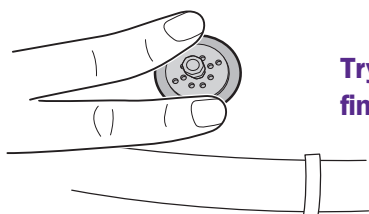

cleo⁹⁰

infusionsset

- Enkel
- Hudvänlig
- Säker

Applicering och anslutning

Tvätta bort fett och smuts med spritsudd. Torka torrt.

Vrid av locket.

**"Klick".
Håll kvar ca
5 sekunder.**

**Släpp trycket
och vik
försiktigt åt
sidan.**

**Tryck med
fingret på häftan.**

Fyll slangen.

Pressa samman de räfflade sidorna...

...och dra isär tills det tar stopp.

Trä på kopplingen på kanylen...

...och tryck ihop.

Fäst slangen åt det håll som passar dig. Fyll kanylen.