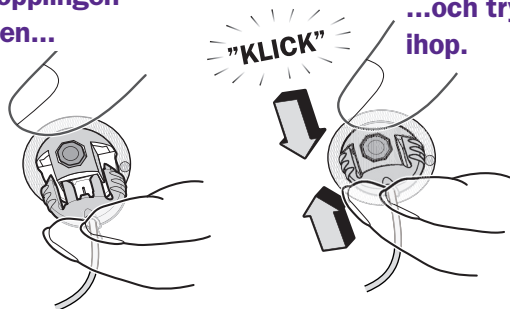

cleo⁹⁰

infusionsset

- Enkel
- Hudvänlig
- Säker

Applicering och anslutning

Tvätta bort fett och smuts med spritsudd. Torka torrt.

Vrid av locket.

**"Klick".
Håll kvar ca
5 sekunder.**

**Släpp trycket
och vik
försiktigt åt
sidan.**

**Tryck med
fingret på häftan.**

Fyll slangen.

Pressa samman de räfflade sidorna...

...och dra isär tills det tar stopp.

Trä på kopplingen på kanylen...

...och tryck ihop.

Fäst slangen åt det håll som passar dig. Fyll kanylen.

**Fyll 6 mm kanylen med 0,2 E.
Fyll 9 mm kanylen med 0,3 E.**

Varunummer

204969	Cleo 90, 6 mm mjuk vinkelrät kanyl, 60 cm slang	10 st
204970	Cleo 90, 6 mm mjuk vinkelrät kanyl, 80 cm slang	10 st
204971	Cleo 90, 6 mm mjuk vinkelrät kanyl, 110 cm slang	10 st
204972	Cleo 90, 9 mm mjuk vinkelrät kanyl, 60 cm slang	10 st
204973	Cleo 90, 9 mm mjuk vinkelrät kanyl, 80 cm slang	10 st