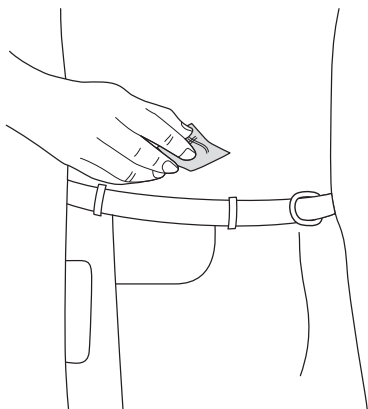

cleo⁹⁰

infusionsset

- Enkel
- Hudvänlig
- Säker

Applicering och anslutning

Tvätta bort fett och smuts med spritsudd. Torka torrt.

Vrid av locket.

**"Klick".
Håll kvar ca
5 sekunder.**

**Släpp trycket
och vik
försiktigt åt
sidan.**

**Tryck med
fingret på häftan.**

Fyll slangen.

Pressa samman de räfflade sidorna...

...och dra isär tills det tar stopp.

Trä på kopplingen på kanylen...

...och tryck ihop.

Fäst slangen åt det håll som passar dig. Fyll kanylen.

**Fyll 6 mm kanylen med 0,2 E.
Fyll 9 mm kanylen med 0,3 E.**

Varunummer

204969	Cleo 90, 6 mm mjuk vinkelrät kanyl, 60 cm slang	10 st
204970	Cleo 90, 6 mm mjuk vinkelrät kanyl, 80 cm slang	10 st
204971	Cleo 90, 6 mm mjuk vinkelrät kanyl, 110 cm slang	10 st
204972	Cleo 90, 9 mm mjuk vinkelrät kanyl, 60 cm slang	10 st
204973	Cleo 90, 9 mm mjuk vinkelrät kanyl, 80 cm slang	10 st

TIPS! När du vill avlägsna häftan, börja dra vid den vita prick.