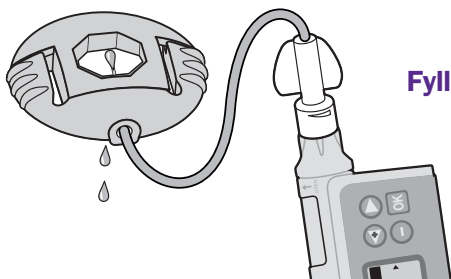

cleo⁹⁰

infusionsset

- Enkel
- Hudvänlig
- Säker

Applicering och anslutning

Tvätta bort fett och smuts med spritsudd. Torka torrt.

Vrid av locket.

**"Klick".
Håll kvar ca
5 sekunder.**

**Släpp trycket
och vik
försiktigt åt
sidan.**

**Tryck med
fingret på häftan.**

Fyll slangen.

Pressa samman de räfflade sidorna...

...och dra isär tills det tar stopp.

Trä på kopplingen på kanylen...

...och tryck ihop.

Fäst slangen åt det håll som passar dig. Fyll kanylen.

**Fyll 6 mm kanylen med 0,2 E.
Fyll 9 mm kanylen med 0,3 E.**

Varunummer

204969	Cleo 90, 6 mm mjuk vinkelrät kanyl, 60 cm slang	10 st
204970	Cleo 90, 6 mm mjuk vinkelrät kanyl, 80 cm slang	10 st
204971	Cleo 90, 6 mm mjuk vinkelrät kanyl, 110 cm slang	10 st
204972	Cleo 90, 9 mm mjuk vinkelrät kanyl, 60 cm slang	10 st
204973	Cleo 90, 9 mm mjuk vinkelrät kanyl, 80 cm slang	10 st