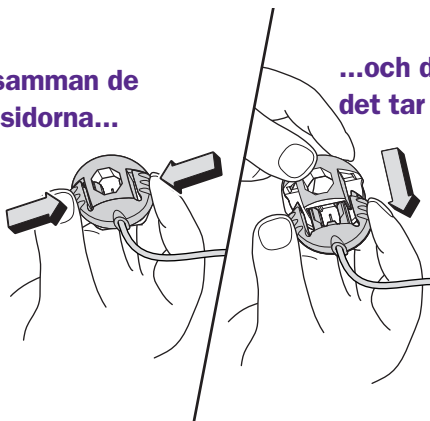

cleo⁹⁰

infusionsset

- Enkel
- Hudvänlig
- Säker

Applicering och anslutning

Tvätta bort fett och smuts med spritsudd. Torka torrt.

Vrid av locket.

**"Klick".
Håll kvar ca
5 sekunder.**

**Släpp trycket
och vik
försiktigt åt
sidan.**

**Tryck med
fingret på häftan.**

Fyll slangen.

Pressa samman de räfflade sidorna...

...och dra isär tills det tar stopp.

Trä på kopplingen på kanylen...

...och tryck ihop.

Fäst slangen åt det håll som passar dig. Fyll kanylen.

**Fyll 6 mm kanylen med 0,2 E.
Fyll 9 mm kanylen med 0,3 E.**

Varunummer

204969	Cleo 90, 6 mm mjuk vinkelrät kanyl, 60 cm slang	10 st
204970	Cleo 90, 6 mm mjuk vinkelrät kanyl, 80 cm slang	10 st
204971	Cleo 90, 6 mm mjuk vinkelrät kanyl, 110 cm slang	10 st
204972	Cleo 90, 9 mm mjuk vinkelrät kanyl, 60 cm slang	10 st
204973	Cleo 90, 9 mm mjuk vinkelrät kanyl, 80 cm slang	10 st

TIPS! När du vill avlägsna häftan, börja dra vid den vita prick.