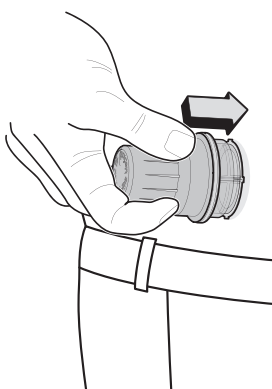

cleo⁹⁰

infusionsset

- Enkel
- Hudvänlig
- Säker

Applicering och anslutning

Tvätta bort fett och smuts med spritsudd. Torka torrt.

Vrid av locket.

**"Klick".
Håll kvar ca
5 sekunder.**

**Släpp trycket
och vik
försiktigt åt
sidan.**

**Tryck med
fingret på häftan.**

Fyll slangen.

Pressa samman de räfflade sidorna...

...och dra isär tills det tar stopp.

Trä på kopplingen på kanylen...

...och tryck ihop.

Fäst slangen åt det håll som passar dig. Fyll kanylen.

**Fyll 6 mm kanylen med 0,2 E.
Fyll 9 mm kanylen med 0,3 E.**

Varunummer

204969	Cleo 90, 6 mm mjuk vinkelrät kanyl, 60 cm slang	10 st
204970	Cleo 90, 6 mm mjuk vinkelrät kanyl, 80 cm slang	10 st
204971	Cleo 90, 6 mm mjuk vinkelrät kanyl, 110 cm slang	10 st
204972	Cleo 90, 9 mm mjuk vinkelrät kanyl, 60 cm slang	10 st
204973	Cleo 90, 9 mm mjuk vinkelrät kanyl, 80 cm slang	10 st

TIPS! När du vill avlägsna häftan, börja dra vid den vita prick.